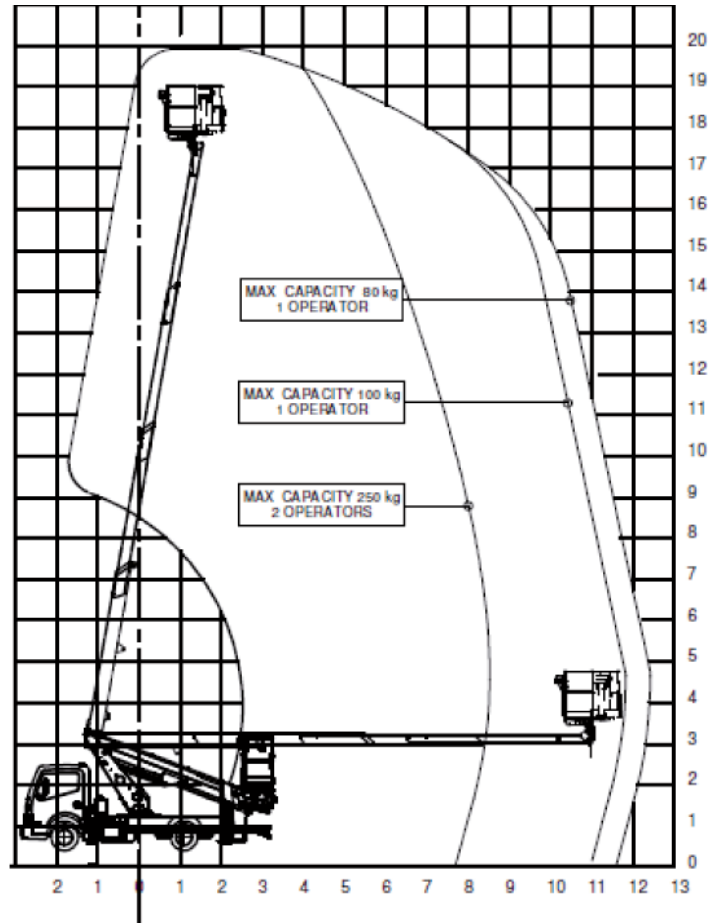

Besonderheiten

Vollautomatische Abstützung

180° drehbarer Korb

Führerausweis Kat. B

CE-geprüft, SUVA Konform